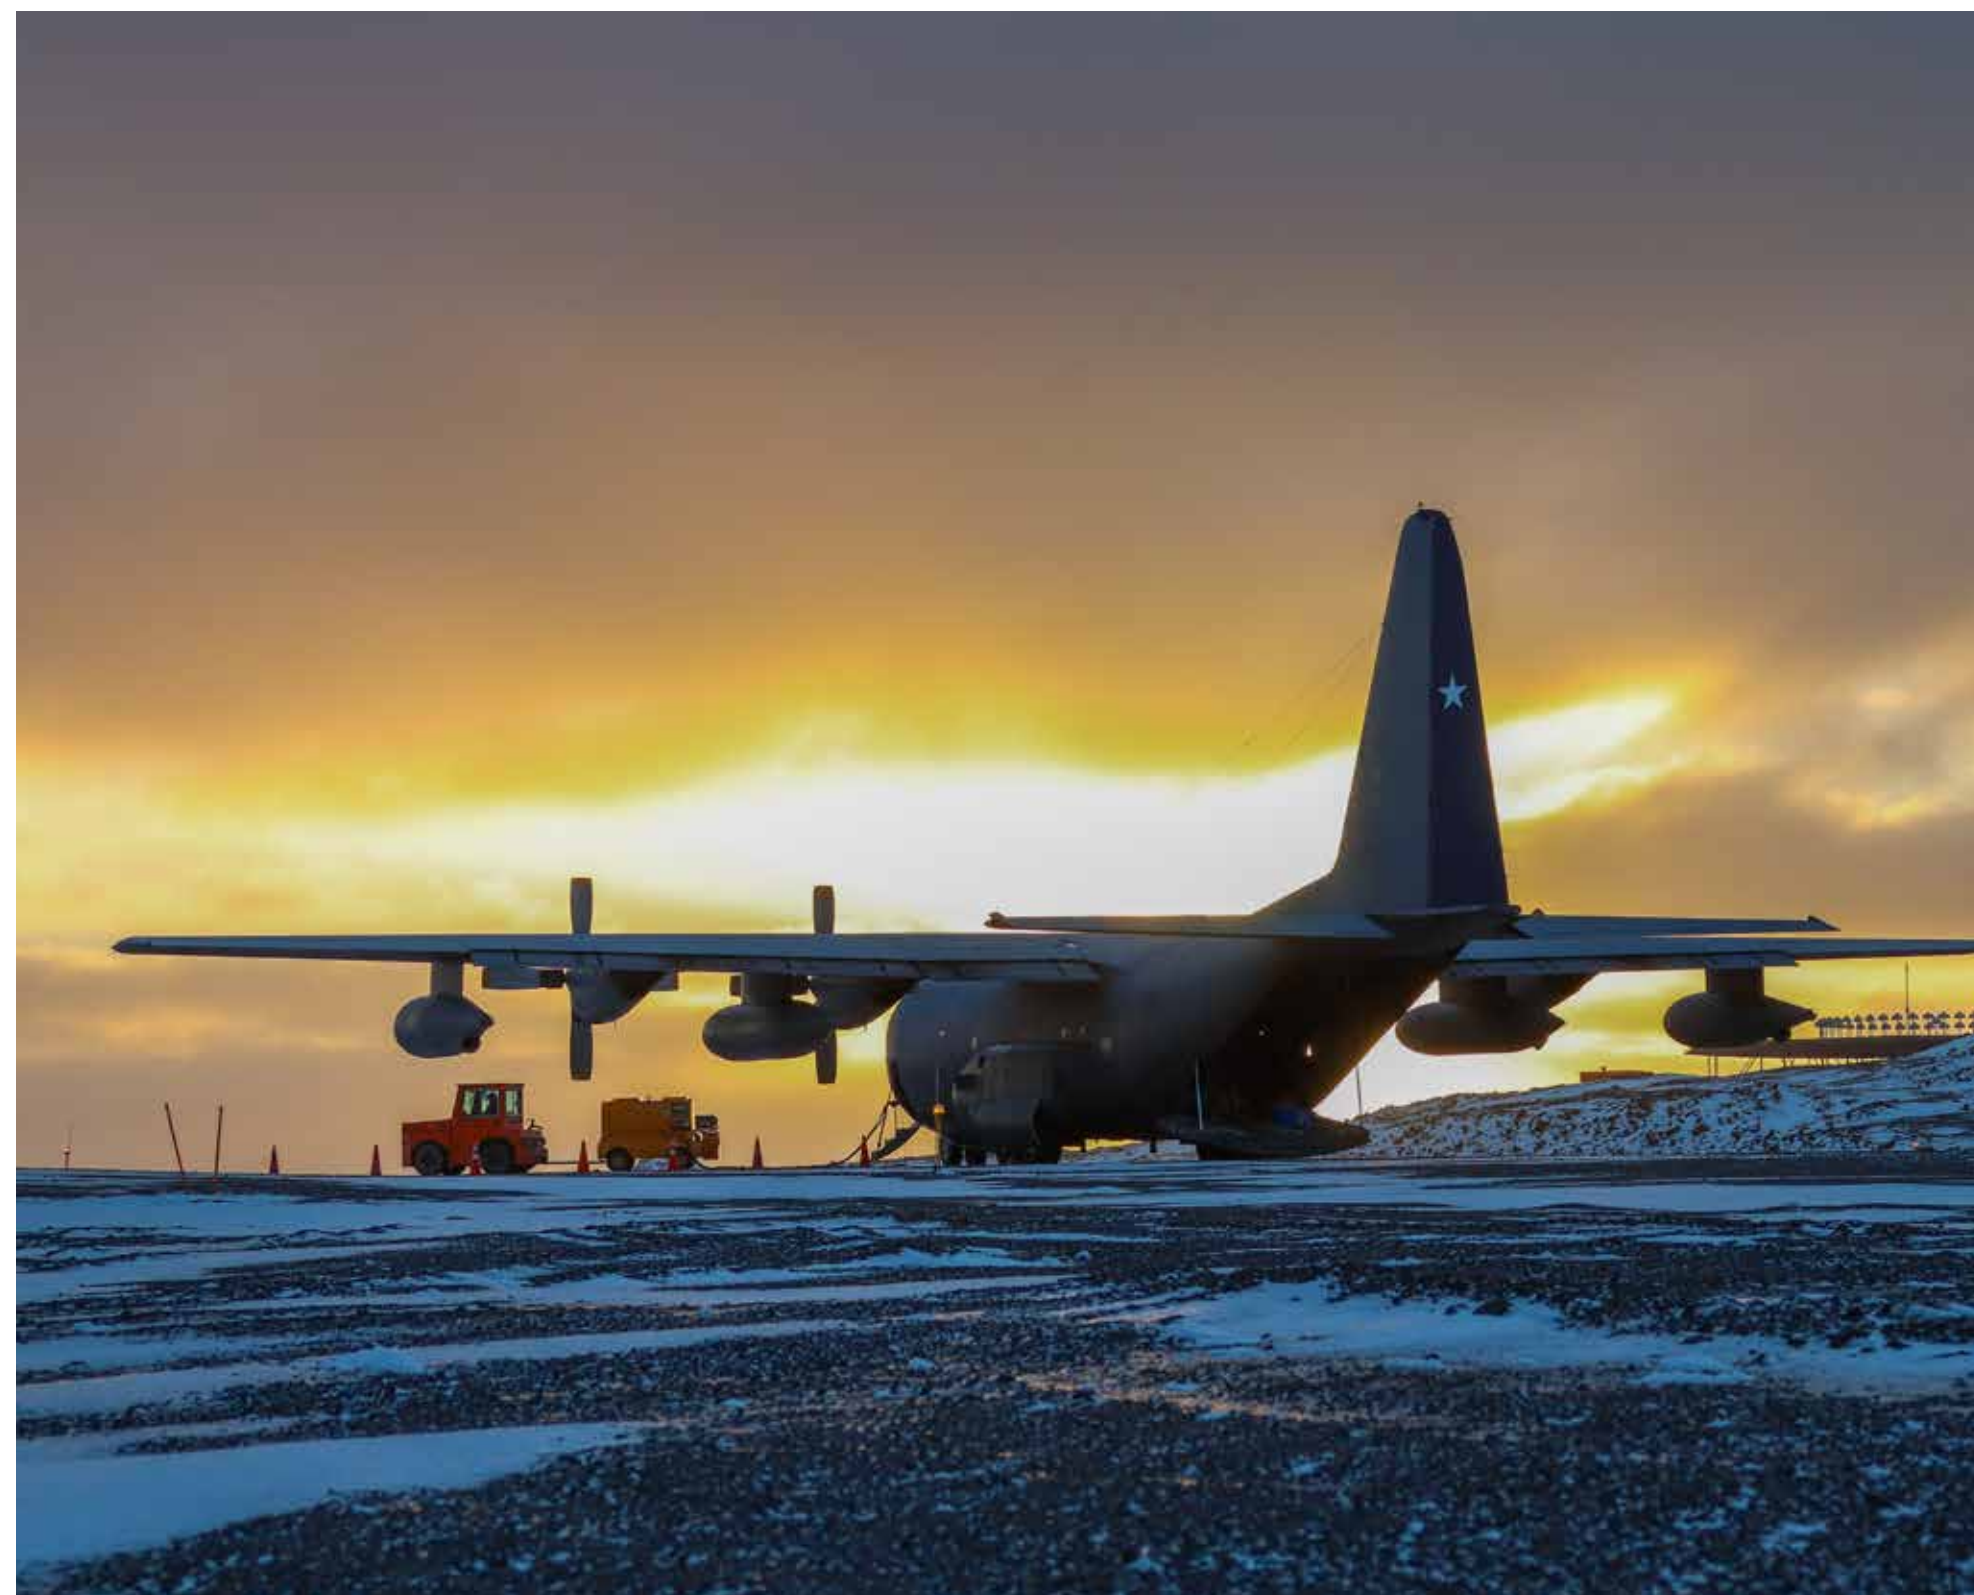

ESTE GRUPO DE AVIADORES MILITARES CHILENOS GUIADOS POR UN GRAN SENTIMIENTO DE AMOR A SU PATRIA Y A SU INSTITUCIÓN PRESTARON SUS SERVICIOS PARA CONTINUAR ENGRANDECIENDO A LA FUERZA AÉREA DE CHILE EN UN ENTORNO QUE NOS ACOMPAÑÓ POR MÁS DE DOCE MESES, EN EL CONTENIENTE QUIZÁS MÁS MARAVILLOSO DE NUESTRO PLANETA.

8 | C-130 Hércules y MH-60M Black-Hawk en losa "Militar", Base Aérea Antártica Pdte. E. Frei M.

C-130 Hércules, Aeródromo TTE. Rodolfo Marsh, Base Aérea Antártica Pdte. E. Frei M.

10 | Totem en Base Aérea Antártica Presidente E. Frei M.

C-130 Hércules, Aeródromo TTE Rodolfo Marsh, Base Aérea Antártica Pdte. E. Frei M.

12 | Bell-412 en Base Aérea Antártica Presidente E. Frei M.

Bell-412 en Base Aérea Antártica Presidente E. Frei M. | 13

14 | Aterrizaje C-130 Hércules, Aeródromo TTE Rodolfo Marsh, Base Aérea Antártica Pdte. E. Frei M.

Operación C-130 Hércules, Aeródromo TTE Rodolfo Marsh, Base Aérea Antártica Pdte. E. Frei M. | 15

Despegue DHC-6 Twin Otter, Aeródromo TTE Rodolfo Marsh, Base Aérea Antártica Pdte. E. Frei M.