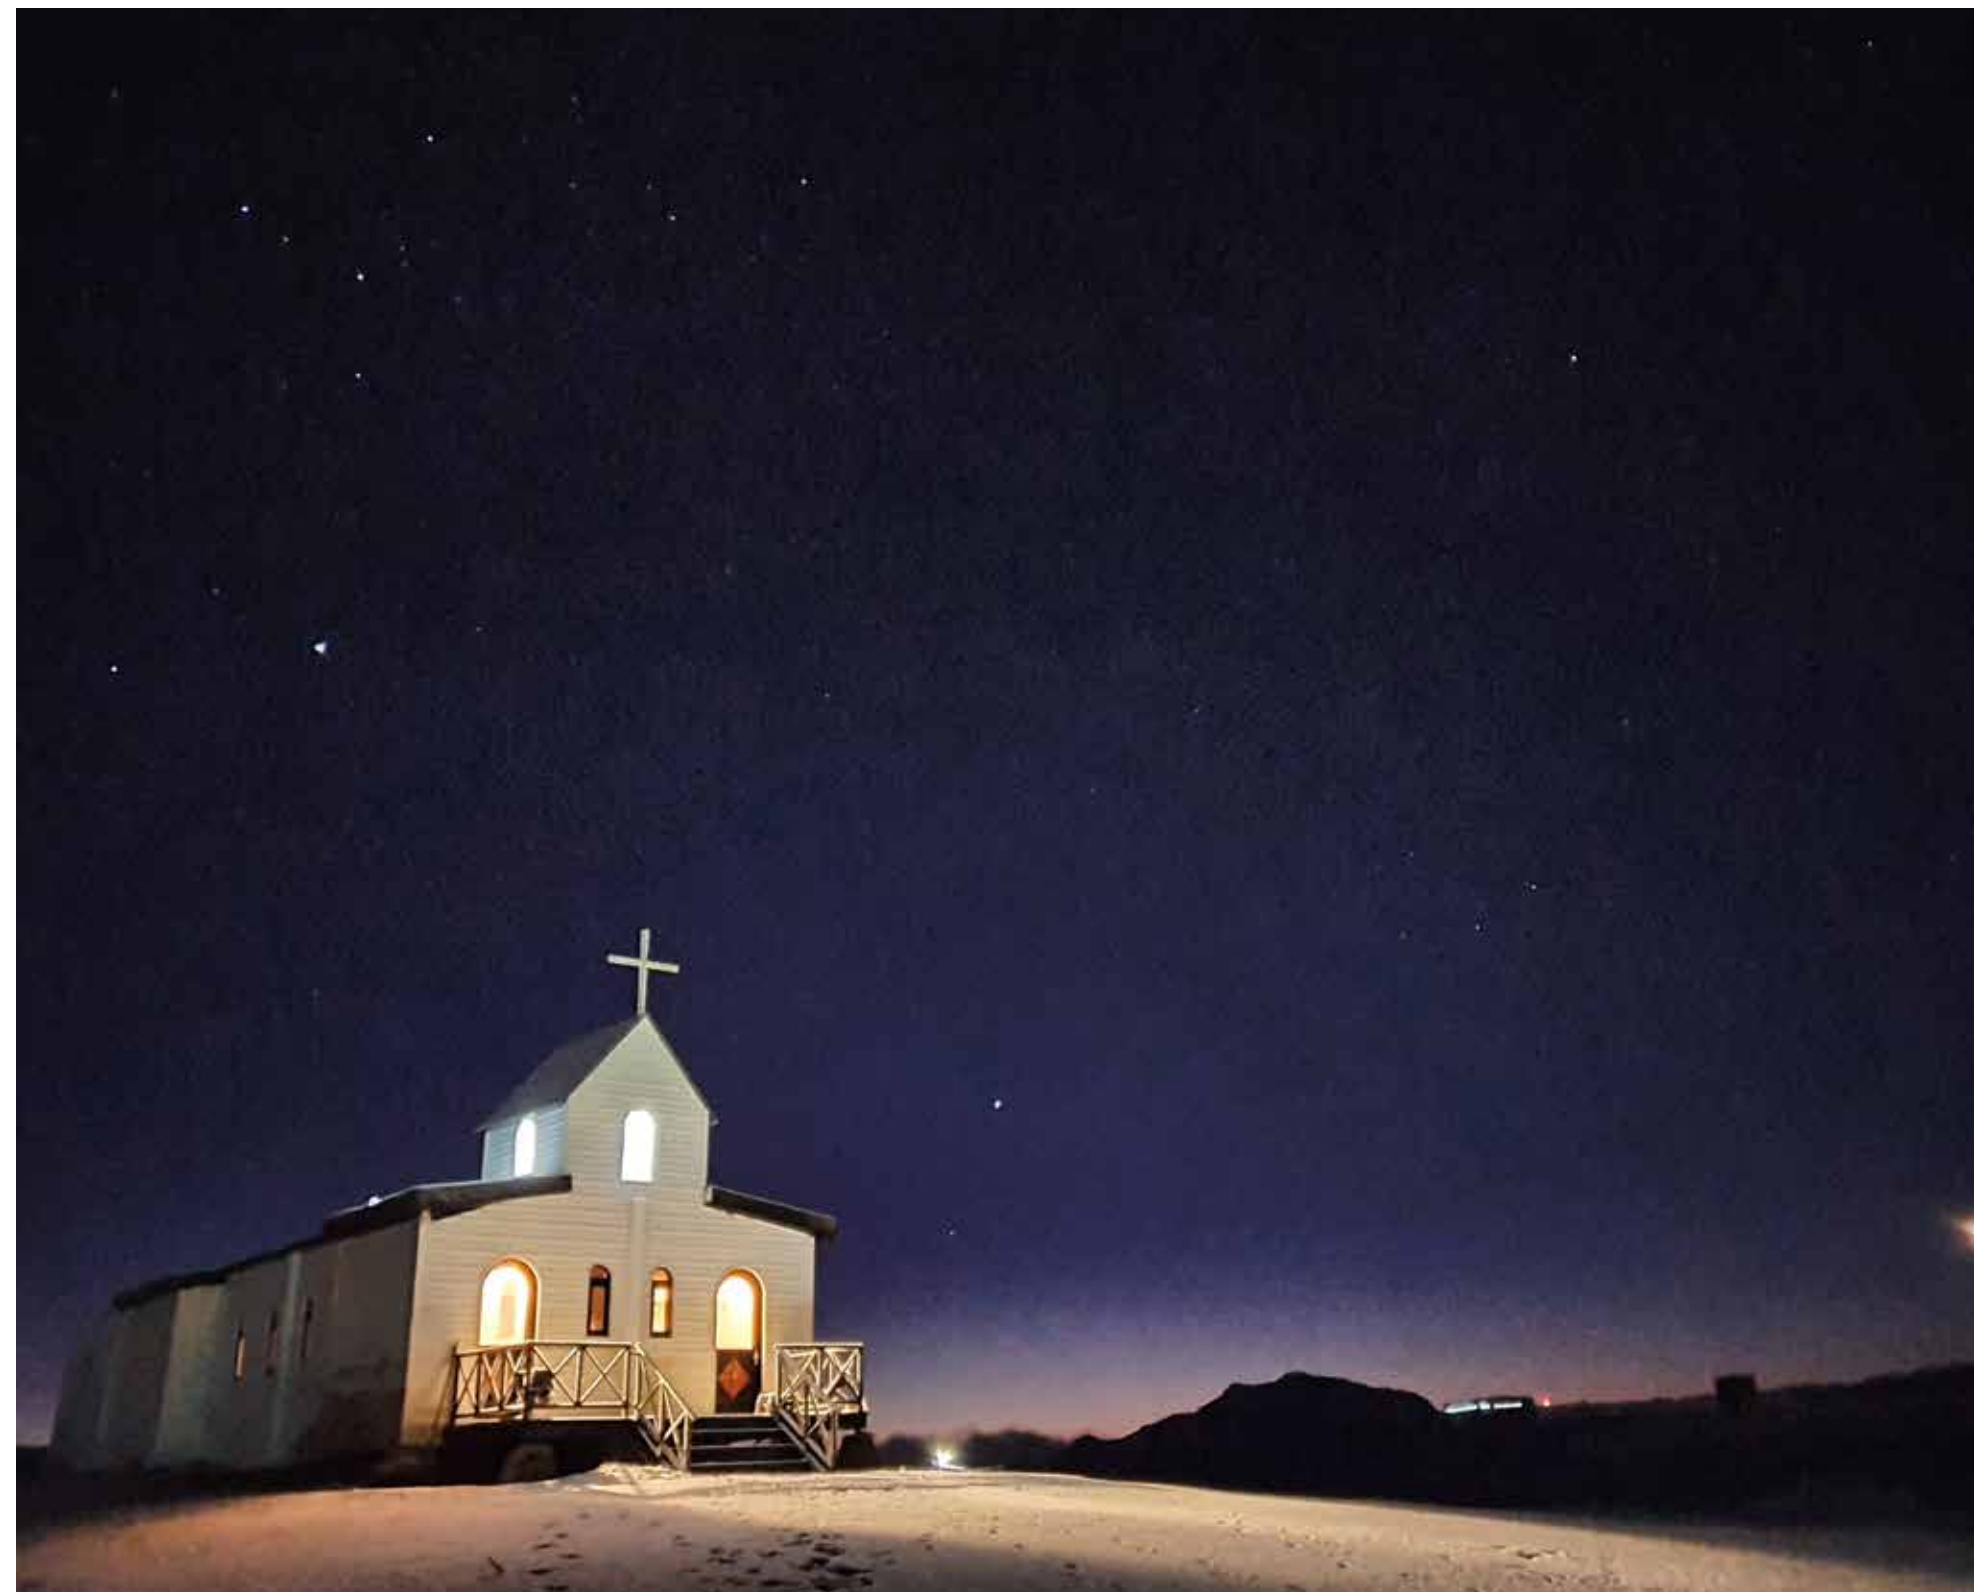

Atarceder , Base Aérea Antártica Presidente E. Frei M. | 61

62 | Tomas aéreas, alrededores Base Aérea Antártica Presidente E. Frei M.

Atardecer, Bahía Fildes, Base Aérea Antártica Pdte. E. Frei M. | 63

66 | Noche en Villa las Estrellas, Base Aérea Antártica Presidente E. Frei M.

Anochecer , Base Aérea Antártica Presidente E. Frei M.