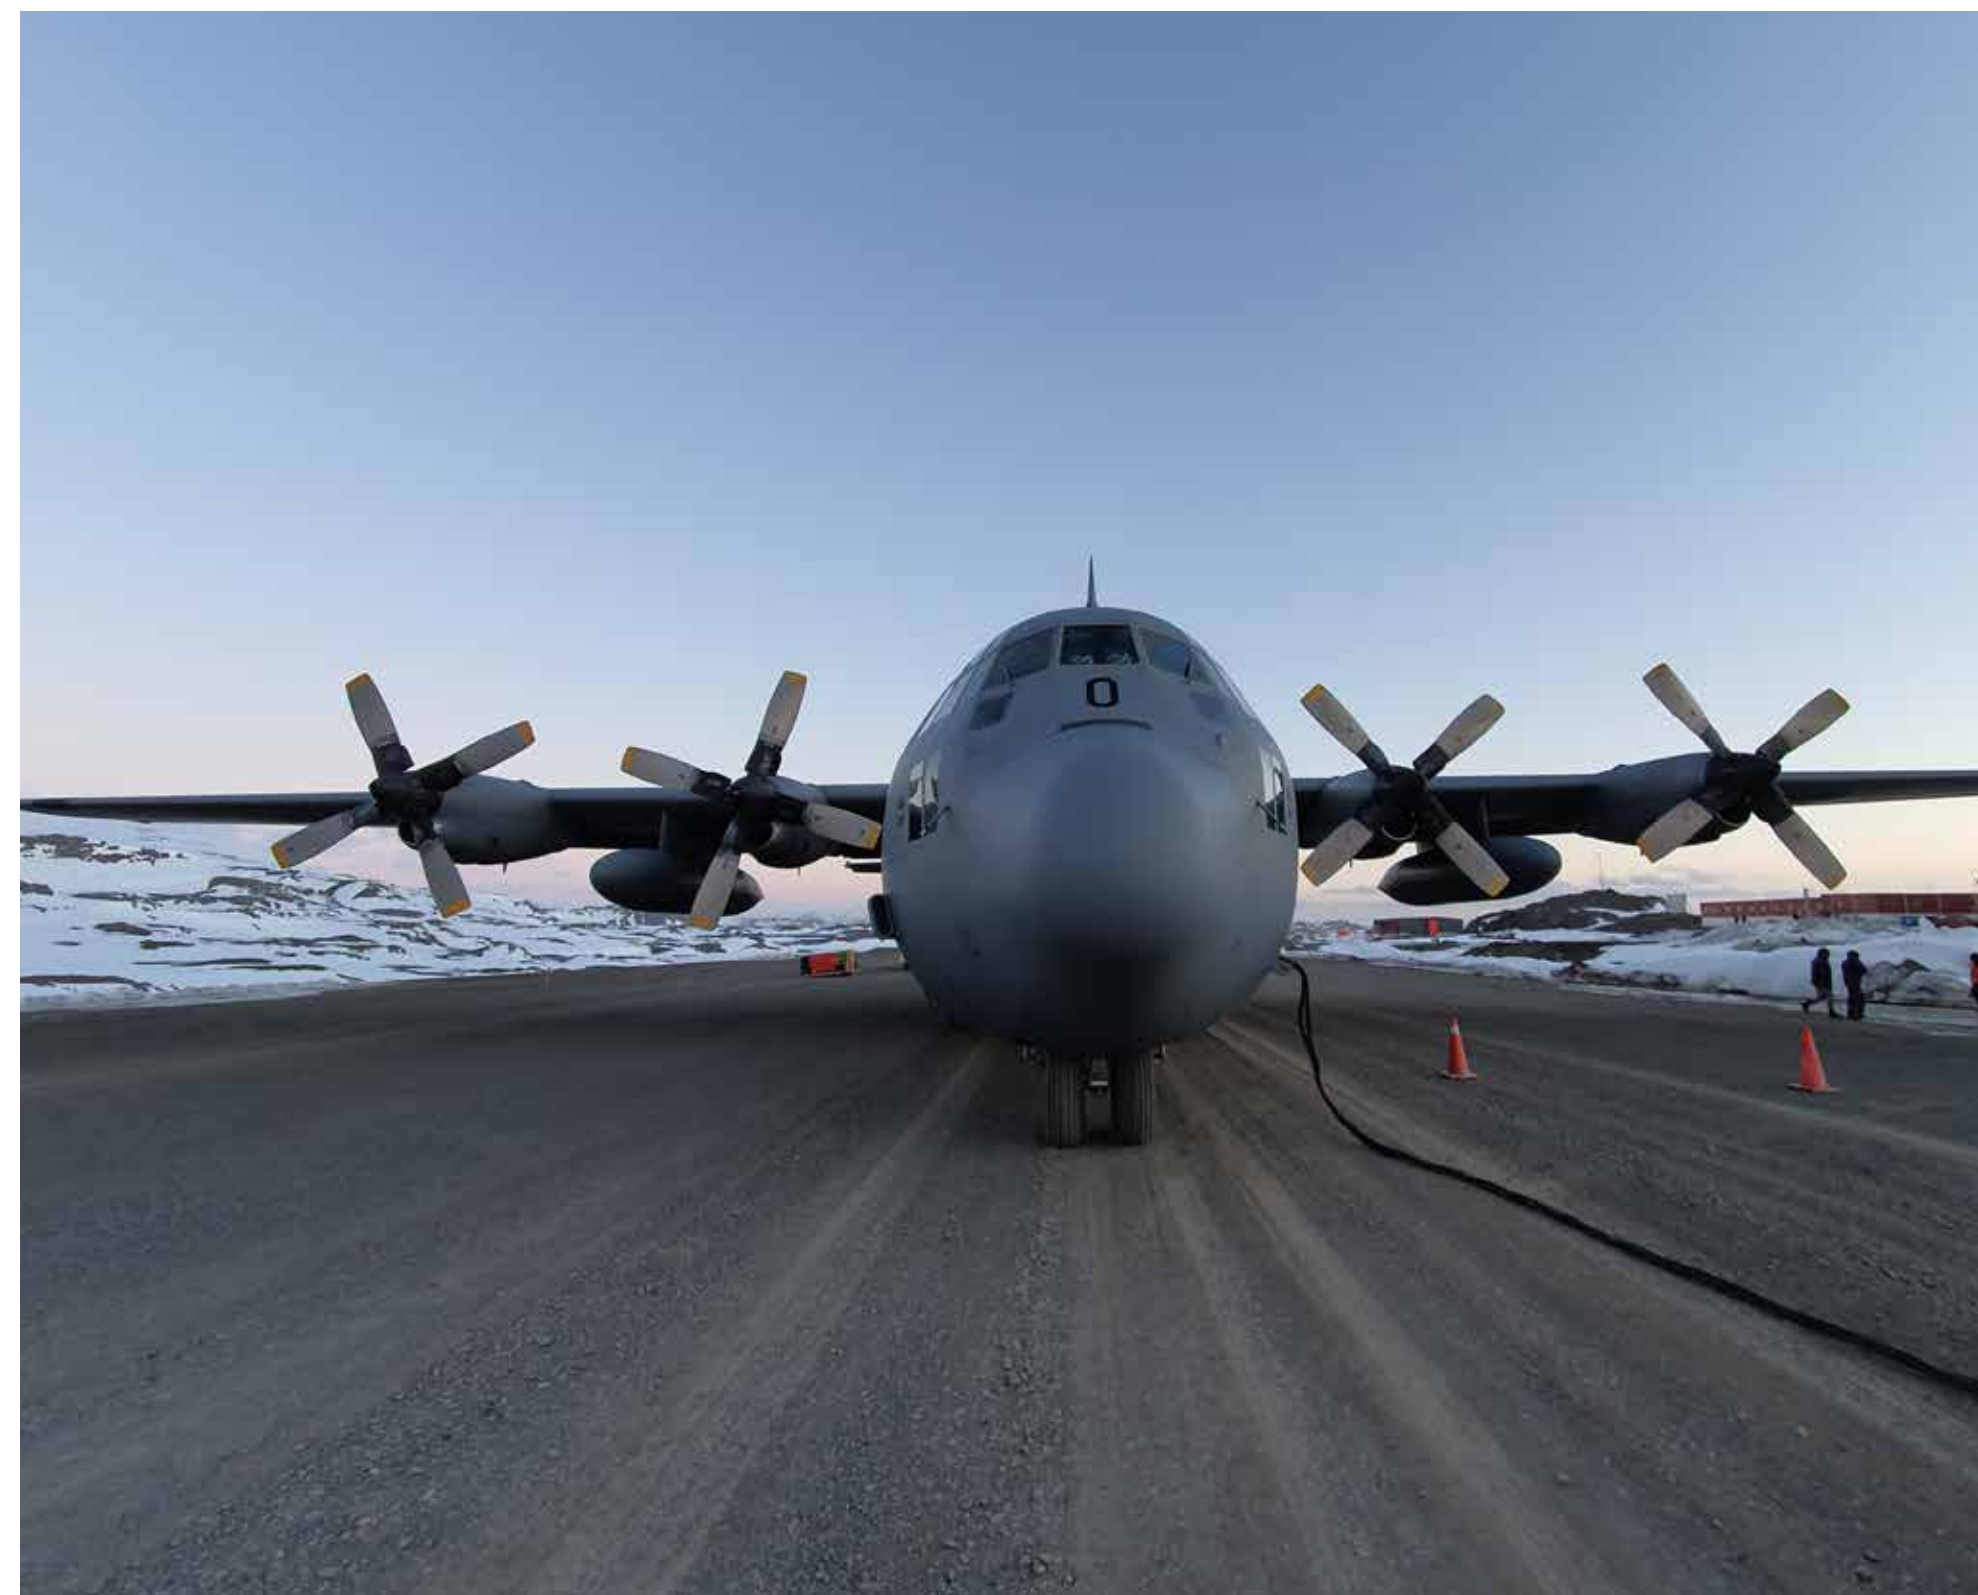

ESTE GRUPO DE AVIADORES MILITARES CHILENOS GUIADOS POR UN GRAN SENTIMIENTO DE AMOR A SU PATRIA Y A SU INSTITUCIÓN PRESTARON SUS SERVICIOS PARA CONTINUAR ENGRANDECIENDO A LA FUERZA AÉREA DE CHILE EN UN ENTORNO QUE NOS ACOMPAÑÓ POR MÁS DE DOCE MESES, EN EL CONTENIENTE QUIZÁS MÁS MARAVILLOSO DE NUESTRO PLANETA.

8 | C-130 Hércules y MH-60M Black-Hawk en losa "Militar", Base Aérea Antártica Pdte. E. Frei M.

C-130 Hércules, Aeródromo TTE. Rodolfo Marsh, Base Aérea Antártica Pdte. E. Frei M.

10 | Totem en Base Aérea Antártica Presidente E. Frei M.

C-130 Hércules, Aeródromo TTE Rodolfo Marsh, Base Aérea Antártica Pdte. E. Frei M.

12 | Bell-412 en Base Aérea Antártica Presidente E. Frei M.

Bell-412 en Base Aérea Antártica Presidente E. Frei M. | 13

14 | Aterrizaje C-130 Hércules, Aeródromo TTE Rodolfo Marsh, Base Aérea Antártica Pdte. E. Frei M.

Operación C-130 Hércules, Aeródromo TTE Rodolfo Marsh, Base Aérea Antártica Pdte. E. Frei M. | 15

Despegue DHC-6 Twin Otter, Aeródromo TTE Rodolfo Marsh, Base Aérea Antártica Pdte. E. Frei M.